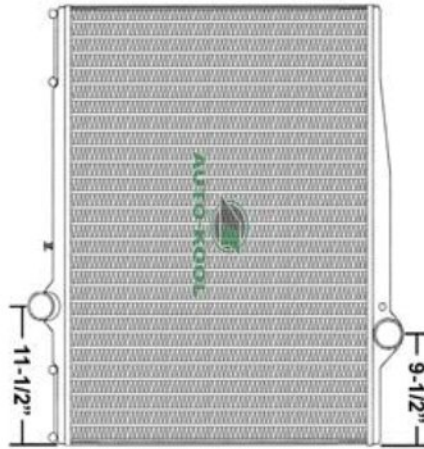

VOLVO TRUCK INDUSTRIAL RADIATORS

AKM-5307

CORE SIZE: 34 1/2 X 26 3/4 X 2

ROWS: 3 CBR

INLET: 2 3/8 OUTLET: 2 3/8

T.O.C.: NO E.O.C.: NO

AKM-5314

CORE SIZE: 28 1/4 X 35 X 2

ROWS: 3 CBR

INLET: 2 1/2 OUTLET: 2 1/2

T.O.C.: NO E.O.C.: NO

AKM-5316

CORE SIZE: 38 8/8 X 26 3/4 X 2

ROWS: 3 CBR

INLET: 2 3/8 OUTLET: 2 3/8

T.O.C.: NO E.O.C.: NO

AKM-5342

CORE SIZE: 35 1/2 X 35 X 2

ROWS: 3 CBR

INLET: 2 5/8 OUTLET: 2 5/8

T.O.C.: YES E.O.C.: NO

AKM-5372

CORE SIZE: 34 3/4 X 26 X 2 1/2

ROWS: 4 CBR

INLET: 2 1/2 OUTLET: 2 1/2

T.O.C.: NO E.O.C.: NO

AKM-5383

CORE SIZE: 37 3/4 X 26 1/8 X 2 1/4

ROWS: 4 CBR

INLET: 1 OUTLET: 1 1/4

T.O.C.: E.O.C.:

AKM-5384