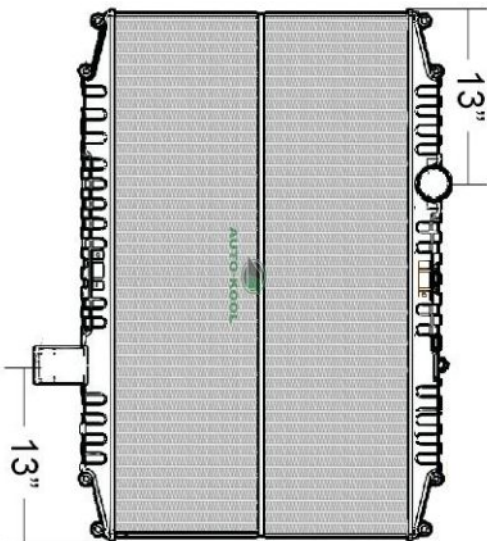

CORE SIZE: 36 1/4 X 34 1/2 X 2 5/8

ROWS: 4 CBR

INLET: 2 1/2 OUTLET: 3

T.O.C.: NO E.O.C.: NO

AKM-5760

CORE SIZE: 36 1/4 X 34 1/8 X 2 5/8

ROWS: 4 CBR

INLET: 2 1/2 OUTLET: 2 1/2

T.O.C.: NO E.O.C.: NO

AKM-5763

CORE SIZE: 22 3/16 X 39 3/8 X 1 7/8

ROWS: 3 CBR

INLET: 2 1/2 OUTLET: 2 1/2

T.O.C.: NO E.O.C.: NO

AKM-5764

CORE SIZE: 34 X 39 3/8 X 1 7/8

ROWS: 3 CBR

INLET: 2 1/2 OUTLET: 2 1/2

T.O.C.: NO E.O.C.: NO

AKM-5766

CORE SIZE: 37 X 39 3/8 X 1 7/8

ROWS: 3 CBR

INLET: 2 1/2 OUTLET: 2 1/2

T.O.C.: NO E.O.C.: NO

AKM-5767

CORE SIZE: 42 15/16 X 39 3/8 X 1 7/8

ROWS: 3 CBR

INLET: 2 1/2 OUTLET: 2 1/2

T.O.C.: NO E.O.C.: NO