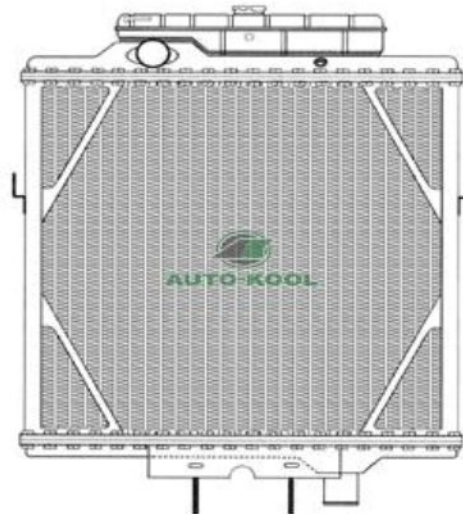

ROWS: 3 CBR

INLET: 2 1/2 OUTLET: 2 1/2

T.O.C.: NO E.O.C.: NO

AKM-5347

CORE SIZE: 34 5/8 X 25 7/8 X 2

ROWS: 3 CBR

INLET: 2 1/2 OUTLET: 2 1/2

T.O.C.: NO E.O.C.: NO

AKM-5718

CORE SIZE: 36 1/4 X 33 1/4 X 2 1/4

ROWS: 4 CBR

INLET: 2 1/2 OUTLET: 3

T.O.C.: NO E.O.C.: NO

AKM-5721

CORE SIZE: 36 1/4 X 33 1/4 X 2 5/8

ROWS: 4 CBR

INLET: 2 1/4 OUTLET: 2 1/4

T.O.C.: NO E.O.C.: NO

AKM-5725

CORE SIZE: 36 1/4 X 33 1/4 X 2 5/8

ROWS: 4 CBR

INLET: 2 1/2 OUTLET: 3

T.O.C.: NO E.O.C.: NO

AKM-5726

CORE SIZE: 36 1/4 X 34 1/2 X 2 5/8

ROWS: 4 CBR

INLET: 2 1/2 OUTLET: 3

T.O.C.: NO E.O.C.: NO

AKM-5760

CORE SIZE: 36 1/4 X 34 1/8 X 2 5/8

ROWS: 4 CBR

INLET: 2 1/2 OUTLET: 2 1/2