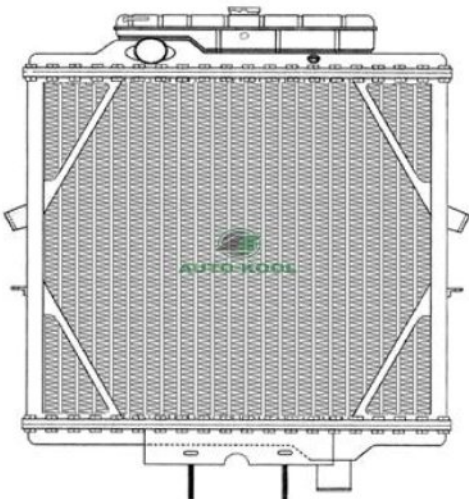

PETERBILT INDUSTRIAL RADIATORS

AKM-5318

CORE SIZE: 34 5/8 X 15 3/4 X 1 7/8

ROWS: 3 CBR

INLET: 2 1/4 OUTLET: 2 1/4

T.O.C.: NO E.O.C.: NO

AKM-5340

CORE SIZE: 32 3/8 X 22 5/8 X 2

ROWS: 3 CBR

INLET: 2 1/2 OUTLET: 2 1/2

T.O.C.: NO E.O.C.: NO

AKM-5347

CORE SIZE: 34 5/8 X 25 7/8 X 2

ROWS: 3 CBR

INLET: 2 1/2 OUTLET: 2 1/2

T.O.C.: NO E.O.C.: NO

AKM-5718

CORE SIZE: 36 1/4 X 33 1/4 X 2 1/4

ROWS: 4 CBR

INLET: 2 1/2 OUTLET: 3

T.O.C.: NO E.O.C.: NO

AKM-5721

CORE SIZE: 36 1/4 X 33 1/4 X 2 5/8

ROWS: 4 CBR

INLET: 2 1/4 OUTLET: 2 1/4

T.O.C.: NO E.O.C.: NO

AKM-5725

CORE SIZE: 36 1/4 X 33 1/4 X 2 5/8

ROWS: 4 CBR

INLET: 2 1/2 OUTLET: 3

T.O.C.: NO E.O.C.: NO

AKM-5726