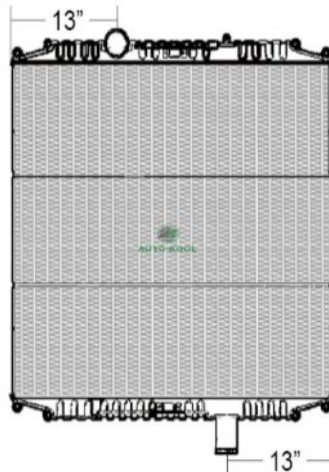

CORE SIZE: 36 1/4 X 34 1/2 X 2 5/8

ROWS: 4 CBR

INLET: 2 1/2 OUTLET: 3

T.O.C.: NO E.O.C.: NO

AKM-5760

CORE SIZE: 36 1/4 X 34 1/8 X 2 5/8

ROWS: 4 CBR

INLET: 2 1/2 OUTLET: 2 1/2

T.O.C.: NO E.O.C.: NO

AKM-5763

CORE SIZE: 22 3/16 X 39 3/8 X 1 7/8

ROWS: 3 CBR

INLET: 2 1/2 OUTLET: 2 1/2

T.O.C.: NO E.O.C.: NO

AKM-5764

CORE SIZE: 34 X 39 3/8 X 1 7/8

ROWS: 3 CBR

INLET: 2 1/2 OUTLET: 2 1/2

T.O.C.: NO E.O.C.: NO

AKM-5766

CORE SIZE: 37 X 39 3/8 X 1 7/8

ROWS: 3 CBR

INLET: 2 1/2 OUTLET: 2 1/2

T.O.C.: NO E.O.C.: NO

AKM-5767

CORE SIZE: 42 15/16 X 39 3/8 X 1 7/8

ROWS: 3 CBR

INLET: 2 1/2 OUTLET: 2 1/2

T.O.C.: NO E.O.C.: NO