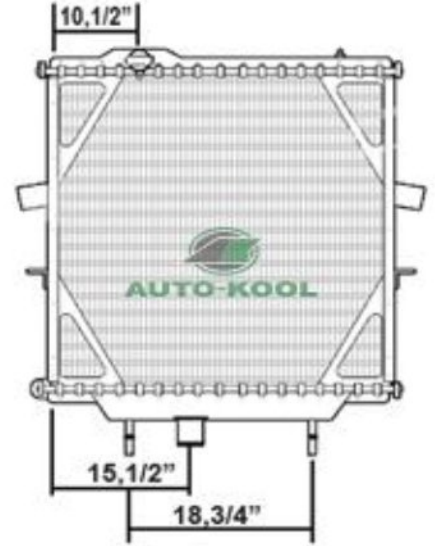

INLET: 2 1/4 OUTLET: 2 1/4

T.O.C.: NO E.O.C.: NO

AKM-5725

CORE SIZE: 36 1/4 X 33 1/4 X 2 5/8

ROWS: 4 CBR

INLET: 2 1/2 OUTLET: 3

T.O.C.: NO E.O.C.: NO

AKM-5726

CORE SIZE: 36 1/4 X 34 1/2 X 2 5/8

ROWS: 4 CBR

INLET: 2 1/2 OUTLET: 3

T.O.C.: NO E.O.C.: NO

AKM-5760

CORE SIZE: 36 1/4 X 34 1/8 X 2 5/8

ROWS: 4 CBR

INLET: 2 1/2 OUTLET: 2 1/2

T.O.C.: NO E.O.C.: NO

AKM-5763

CORE SIZE: 22 3/16 X 39 3/8 X 1 7/8

ROWS: 3 CBR

INLET: 2 1/2 OUTLET: 2 1/2

T.O.C.: NO E.O.C.: NO

AKM-5764

CORE SIZE: 34 X 39 3/8 X 1 7/8

ROWS: 3 CBR

INLET: 2 1/2 OUTLET: 2 1/2

T.O.C.: NO E.O.C.: NO

AKM-5766

CORE SIZE: 37 X 39 3/8 X 1 7/8

ROWS: 3 CBR

INLET: 2 1/2 OUTLET: 2 1/2

T.O.C.: NO E.O.C.: NO