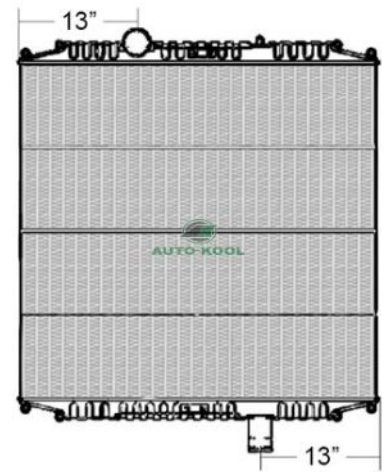

CORE SIZE: 36 1/4 X 34 1/2 X 2 5/8

ROWS: 4 CBR

INLET: 2 1/2 OUTLET: 3

T.O.C.: NO E.O.C.: NO

AKM-5760

CORE SIZE: 36 1/4 X 34 1/8 X 2 5/8

ROWS: 4 CBR

INLET: 2 1/2 OUTLET: 2 1/2

T.O.C.: NO E.O.C.: NO

AKM-5763

CORE SIZE: 22 3/16 X 39 3/8 X 1 7/8

ROWS: 3 CBR

INLET: 2 1/2 OUTLET: 2 1/2

T.O.C.: NO E.O.C.: NO

AKM-5764

CORE SIZE: 34 X 39 3/8 X 1 7/8

ROWS: 3 CBR

INLET: 2 1/2 OUTLET: 2 1/2

T.O.C.: NO E.O.C.: NO

AKM-5766

CORE SIZE: 37 X 39 3/8 X 1 7/8

ROWS: 3 CBR

INLET: 2 1/2 OUTLET: 2 1/2

T.O.C.: NO E.O.C.: NO

AKM-5767

CORE SIZE: 42 15/16 X 39 3/8 X 1 7/8

ROWS: 3 CBR

INLET: 2 1/2 OUTLET: 2 1/2

T.O.C.: NO E.O.C.: NO