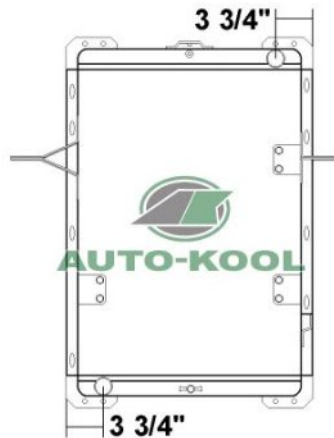

ROWS: 3 CBR

INLET: 2 1/8 OUTLET: 2 1/8

T.O.C.: NO E.O.C.: NO

AKM-5371

CORE SIZE: 29 1/8 X 40 X 2

ROWS: 3 CBR

INLET: 2 OUTLET: 2 1/2

T.O.C.: NO E.O.C.: NO

AKM-5381

CORE SIZE: 30 1/4 X 22 1/4 X 2 1/2

ROWS: 4 CBR

INLET: 2 OUTLET: 2

T.O.C.: E.O.C.:

AKM-5382

CORE SIZE: 30 1/4 X 22 1/4 X 2 1/2

ROWS: 4 CBR

INLET: 2 OUTLET: 2

T.O.C.: E.O.C.:

AKM-5384A

CORE SIZE: 35 3/8 X 35 1/8 X 2

ROWS: 2 ALM

INLET: 2 1/2 OUTLET: 2 1/2

T.O.C.: NO E.O.C.: NO

AKM-5394

CORE SIZE: 36 X 28 3/4 X 2

ROWS: 3 CBR

INLET: 2 OUTLET: 2

T.O.C.: NO E.O.C.: NO