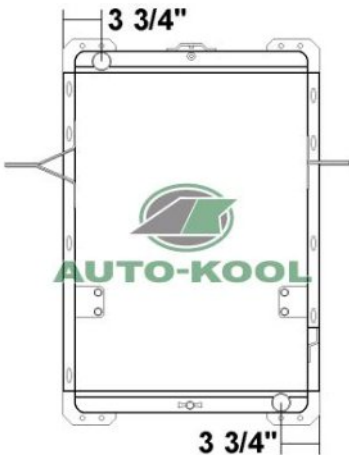

# MACK INDUSTRIAL RADIATORS

AKM-5336

CORE SIZE: 27 1/2 X 34 5/8 X 2

ROWS: 3 CBR

INLET: 2 OUTLET: 2 1/2

T.O.C.: NO E.O.C.: NO

AKM-5345

CORE SIZE: 32 X 28 1/2 X 2

ROWS: 3 CBR

INLET: 2 1/8 OUTLET: 2 1/8

T.O.C.: NO E.O.C.: NO

AKM-5371

CORE SIZE: 29 1/8 X 40 X 2

ROWS: 3 CBR

INLET: 2 OUTLET: 2 1/2

T.O.C.: NO E.O.C.: NO

AKM-5381

CORE SIZE: 30 1/4 X 22 1/4 X 2 1/2

ROWS: 4 CBR

INLET: 2 OUTLET: 2

T.O.C.: E.O.C.:

AKM-5382

CORE SIZE: 30 1/4 X 22 1/4 X 2 1/2

ROWS: 4 CBR

INLET: 2 OUTLET: 2

T.O.C.: E.O.C.:

AKM-5384A

CORE SIZE: 35 3/8 X 35 1/8 X 2

ROWS: 2 ALM

INLET: 2 1/2 OUTLET: 2 1/2

T.O.C.: NO E.O.C.: NO

AKM-5394