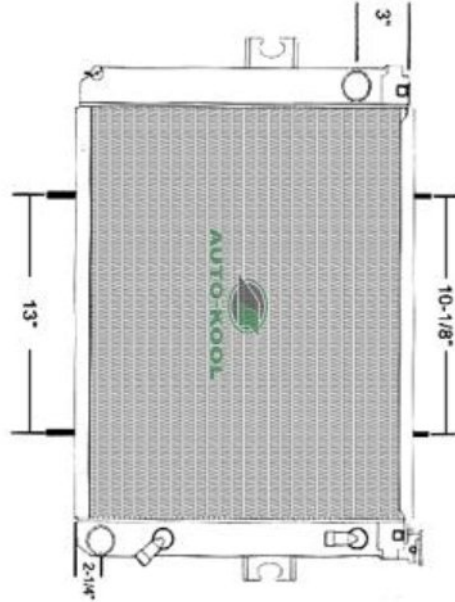

LIFT TRUCK INDUSTRIAL RADIATORS

AKM-5737

CORE SIZE: 17 3/4 X 17 3/4 X 1 7/8

ROWS: 3 CBR

INLET: 1 3/8 OUTLET: 1 3/8

T.O.C.: YES E.O.C.: NO

AKM-5738

CORE SIZE: 19 3/4 X 17 3/8 X 17/8

ROWS: 3 CBR

INLET: 1 3/8 OUTLET: 1 3/8

T.O.C.: YES E.O.C.: NO

AKM-5739

CORE SIZE: 17 3/4 X 17 1/2 X 1 7/8

ROWS: 3 CBR

INLET: 1 3/8 OUTLET: 1 3/8

T.O.C.: YES E.O.C.: NO

AKM-5740

CORE SIZE: 19 X 16 7/8 X 2 3/8

ROWS: 4 CBR

INLET: 1 3/8 OUTLET: 1 3/8

T.O.C.: YES E.O.C.: NO

AKM-5741

CORE SIZE: 19 X 16 7/8 X 2 3/8

ROWS: 4 CBR

INLET: 1 3/8 OUTLET: 1 3/8

T.O.C.: YES E.O.C.: NO