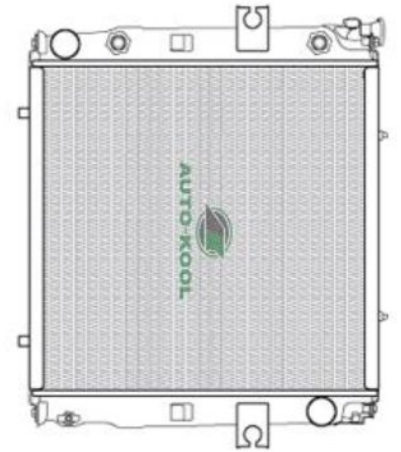

LIFT TRUCK INDUSTRIAL RADIATORS

AKM-5737

CORE SIZE: 17 3/4 X 17 3/4 X 1 7/8

ROWS: 3 CBR

INLET: 1 3/8 OUTLET: 1 3/8

T.O.C.: YES E.O.C.: NO

AKM-5738

CORE SIZE: 19 3/4 X 17 3/8 X 17/8

ROWS: 3 CBR

INLET: 1 3/8 OUTLET: 1 3/8

T.O.C.: YES E.O.C.: NO

AKM-5739

CORE SIZE: 17 3/4 X 17 1/2 X 1 7/8

ROWS: 3 CBR

INLET: 1 3/8 OUTLET: 1 3/8

T.O.C.: YES E.O.C.: NO

AKM-5740

CORE SIZE: 19 X 16 7/8 X 2 3/8

ROWS: 4 CBR

INLET: 1 3/8 OUTLET: 1 3/8

T.O.C.: YES E.O.C.: NO

AKM-5741

CORE SIZE: 19 X 16 7/8 X 2 3/8

ROWS: 4 CBR