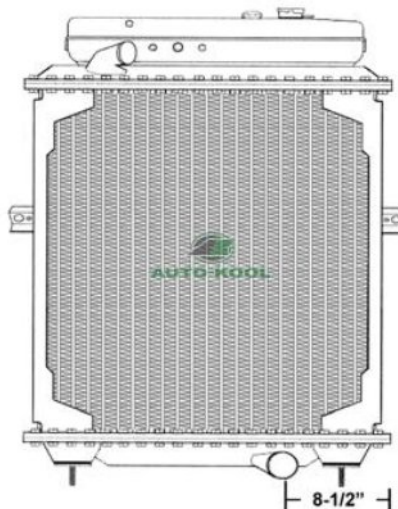

ROWS: 3 CBR

INLET: 2 1/2 OUTLET: 2 1/2

T.O.C.: NO E.O.C.: NO

AKM-5398

CORE SIZE: 37 1/2 X 32 3/4 X 2

ROWS: 3 CBR

INLET: 2 1/2 OUTLET: 2 1/2

T.O.C.: NO E.O.C.: NO

AKM-5399

CORE SIZE: 38 X 33 1/2 X 2 3/4

ROWS: 4 CBR

INLET: 2 1/2 OUTLET: 2 1/2

T.O.C.: NO E.O.C.: NO

AKM-5716

CORE SIZE: 40 X 28 1/2 X 2 5/8

ROWS: 4 CBR

INLET: 2 1/4 OUTLET: 3

T.O.C.: NO E.O.C.: NO

AKM-5717

CORE SIZE: 40 X 28 1/2 X 2 5/8

ROWS: 4 CBR

INLET: 2 1/2 OUTLET: 3

T.O.C.: NO E.O.C.: NO

AKM-5719

CORE SIZE: 40 X 27 9/16 X 2 5/8

ROWS: 4 CBR

INLET: 2 1/2 OUTLET: FLANGE

T.O.C.: NO E.O.C.: NO

AKM-5720

CORE SIZE: 40 X 28 7/16 X 1 7/8

ROWS: 3 CBR

INLET: 2 1/2 OUTLET: FLANGE