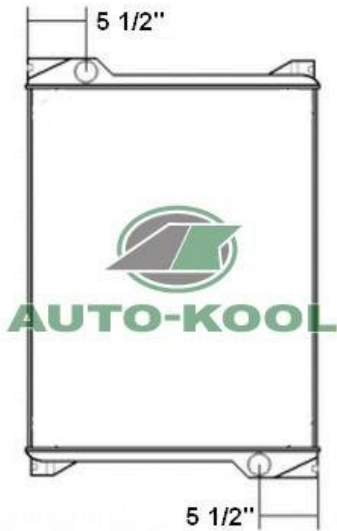

KENWORTH INDUSTRIAL RADIATORS

AKM-5378

CORE SIZE: 39 X 29 1/4 X 2 1/4

ROWS: 4 CBR

INLET: 2 1/2 OUTLET: 2 1/2

T.O.C.: E.O.C.:

AKM-5379

CORE SIZE: 36 1/2 X 26 X 2

ROWS: 3 CBR

INLET: 2 1/2 OUTLET: 2 1/2

T.O.C.: NO E.O.C.: NO

AKM-5398

CORE SIZE: 37 1/2 X 32 3/4 X 2

ROWS: 3 CBR

INLET: 2 1/2 OUTLET: 2 1/2

T.O.C.: NO E.O.C.: NO

AKM-5399

CORE SIZE: 38 X 33 1/2 X 2 3/4

ROWS: 4 CBR

INLET: 2 1/2 OUTLET: 2 1/2

T.O.C.: NO E.O.C.: NO

AKM-5716

CORE SIZE: 40 X 28 1/2 X 2 5/8

ROWS: 4 CBR

CORE SIZE: 40 X 27 9/16 X 2 5/8

ROWS: 4 CBR

INLET: 2 1/2 OUTLET: FLANGE

T.O.C.: NO E.O.C.: NO

AKM-5720

CORE SIZE: 40 X 28 7/16 X 1 7/8

ROWS: 3 CBR

INLET: 2 1/2 OUTLET: FLANGE