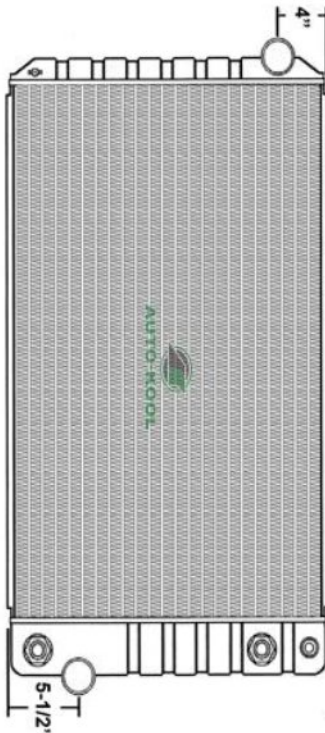

INTERNATIONAL INDUSTRIAL RADIATORS

AKM-5301

CORE SIZE: 31 X 12 1/4 X 2 5/8

ROWS: 4 CBR

INLET: 2 1/2 OUTLET: 2 1/4

T.O.C.: YES E.O.C.: NO

AKM-5302

CORE SIZE: 30 1/2 X 12 1/4 X 2 5/8

ROWS: 4 CBR

INLET: 2 1/2 OUTLET: 2 1/4

T.O.C.: YES E.O.C.: NO

AKM-5304

CORE SIZE: 38 1/8 X 25 1/8 X 1 7/8

ROWS: 3 CBR

INLET: 2 1/2 OUTLET: 2 1/2

T.O.C.: NO E.O.C.: NO

AKM-5305

CORE SIZE: 36 1/6 X 25 1/8 X 1 7/8

ROWS: 3 CBR

INLET: 2 1/2 OUTLET: 2 1/2

T.O.C.: YES E.O.C.: NO

AKM-5308

CORE SIZE: 29 3/8 X 33 1/4 X 2 1/4

ROWS: 4 CBR

INLET: 2 1/2 OUTLET: 2 1/2

T.O.C.: NO E.O.C.: NO

AKM-5311

CORE SIZE: 40 1/8 X 27 3/8 X 1 7/8

ROWS: 3 CBR

INLET: 2 1/2 OUTLET: 2 1/2

T.O.C.: NO E.O.C.: NO

AKM-5317