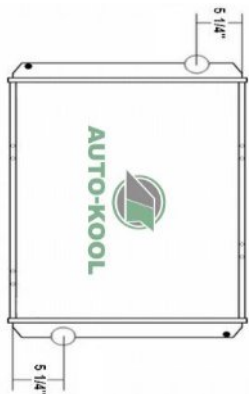

AKM-5332
CORE SIZE: 31 1/8 X 12 3/4 X 2 5/8
ROWS: 4 CBR
INLET: 2 1/2 OUTLET: 2 1/2
T.O.C.: YES E.O.C.: NO

AKM-5333
CORE SIZE: 30 5/8 X 12 3/4 X 2 1/4
ROWS: 4 CBR
INLET: 2 1/2 OUTLET: 2 1/4
T.O.C.: YES E.O.C.: NO

AKM-5337
CORE SIZE: 46 3/8 X 29 3/8 X 2 1/4
ROWS: 4 CBR
INLET: 2 1/2 OUTLET: 2 1/2
T.O.C.: NO E.O.C.: NO

AKM-5343
CORE SIZE: 33 1/2 X 27 1/8 X 2
ROWS: 3 CBR
INLET: 2 1/2 OUTLET: 2 1/2
T.O.C.: NO E.O.C.: NO

AKM-5344
CORE SIZE: 22 X 25 X 2
ROWS: 3 CBR
INLET: 2 1/4 OUTLET: 2 1/4
T.O.C.: NO E.O.C.: NO

AKM-5348
CORE SIZE: 20 5/8 X 25 X 1 7/8
ROWS: 3 CBR
INLET: 2 1/4 OUTLET: 2 1/4
T.O.C.: NO E.O.C.: NO

AKM-5370
CORE SIZE: 41 1/8 X 28 1/8 X 2
ROWS: 3 CBR
INLET: 2 1/2 OUTLET: 2 1/2
T.O.C.: NO E.O.C.: NO

AKM-5377
CORE SIZE: 35 5/8 X 28 5/8 X 2
ROWS: 3 CBR
INLET: 2 1/2 OUTLET: 2 1/2
T.O.C.: NO E.O.C.: NO

AKM-5386

CORE SIZE: 31 1/4 X 12 3/4 X 2 5/8

ROWS: 4 CBR

INLET: 2 1/2 OUTLET: 2 1/2

T.O.C.: NO E.O.C.: NO