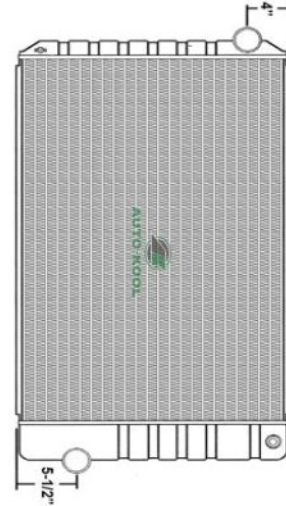

INTERNATIONAL INDUSTRIAL RADIATORS

AKM-5301

CORE SIZE: 31 X 12 1/4 X 2 5/8

ROWS: 4 CBR

INLET: 2 1/2 OUTLET: 2 1/4

T.O.C.: YES E.O.C.: NO

AKM-5302

CORE SIZE: 30 1/2 X 12 1/4 X 2 5/8

ROWS: 4 CBR

INLET: 2 1/2 OUTLET: 2 1/4

T.O.C.: YES E.O.C.: NO

AKM-5304

CORE SIZE: 38 1/8 X 25 1/8 X 1 7/8

ROWS: 3 CBR

INLET: 2 1/2 OUTLET: 2 1/2

T.O.C.: NO E.O.C.: NO

AKM-5305

CORE SIZE: 36 1/6 X 25 1/8 X 1 7/8

ROWS: 3 CBR

INLET: 2 1/2 OUTLET: 2 1/2

T.O.C.: YES E.O.C.: NO

AKM-5308

CORE SIZE: 29 3/8 X 33 1/4 X 2 1/4

ROWS: 4 CBR

INLET: 2 1/2 OUTLET: 2 1/2

T.O.C.: NO E.O.C.: NO

AKM-5311

CORE SIZE: 40 1/8 X 27 3/8 X 1 7/8

ROWS: 3 CBR

INLET: 2 1/2 OUTLET: 2 1/2

T.O.C.: NO E.O.C.: NO

AKM-5317